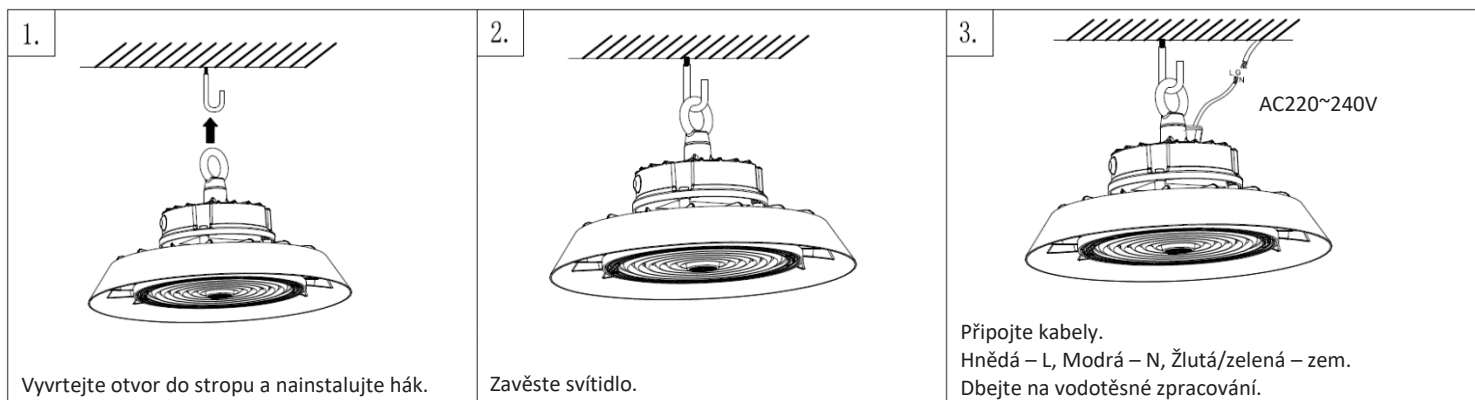

TECHNICKÉ PARAMETRY

Model	WPH-150W-007
Vstupní napětí	AC220~240V
Frekvence	50/60 Hz
Jmenovitý výkon	150 W
Materiál	Hliník
Svítivost	140 lm/W
Provozní teplota	-30°C ~ +50°C
Chromatičnost	5000K
Rozměry svítidla	∅ 290 × 167,78 mm
Úhel vyzařování	120°
Ochrana IP	IP65
Vykreslení barev	80Ra

Balení obsahuje:

- 1 ks LED svítidlo High Bay
- 1 ks Návod
- 1ks Instalační kroužek

VAROVÁNÍ

1. Před instalací si pečlivě přečtěte návod k obsluze.
2. Instalaci svítidla pověřte pouze kvalifikovanou osobu z oboru, nebo odborného technika.
3. Před instalací zkontrolujte, zda místní rozsah napětí odpovídá pracovnímu napětí svítidla.
4. Pokud dojde k poškození svítidla, měl by jej vyměnit dodavatel, servisní zástupce nebo kvalifikovaná osoba.
5. Chraňte svítidlo před ohněm, přepětím a vibracemi.
6. Dbejte zvýšené opatrnosti, aby nedošlo k požáru, nebo úrazu elektrickým proudem.

INSTALACE

ROZMĚRY

SCHÉMA ZAPOJENÍ

Stmívání 1-10 V

Světelný zdroj tohoto svítidla je nevyměnitelný, po skončení životnosti je třeba vyměnit svítidlo celé a zlikvidovat jej na místě pro to určeném. Tento produkt obsahuje světelný zdroj, který z konstrukčních důvodů nelze vyjmout pro ověření, a proto je celý produkt považován za světelný zdroj. Přívodní kabel nelze vyměnit, je-li poškozený, zařízení nesmí být nadále používáno.