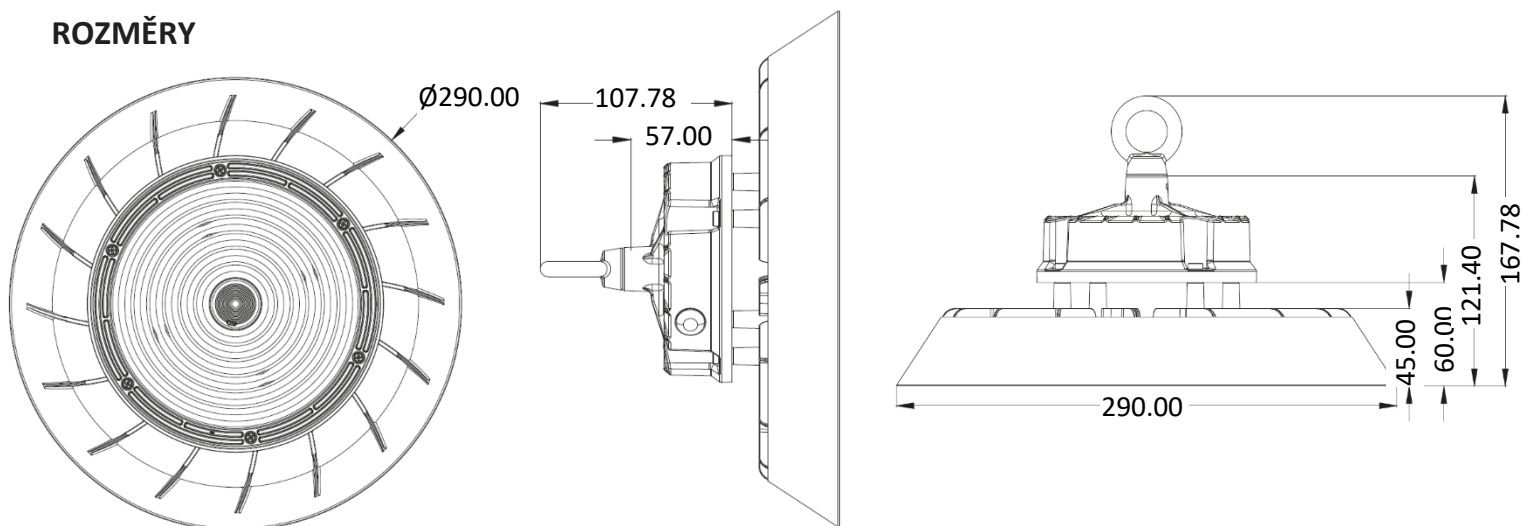

TECHNICKÉ PARAMETRY

Model	WPH-150W-007
Vstupní napětí	AC220~240V
Frekvence	50/60 Hz
Jmenovitý výkon	150 W
Materiál	Hliník
Svítivost	140 lm/W
Provozní teplota	-30°C ~ +50°C
Chromatičnost	5000K
Rozměry svítidla	∅ 290 × 167,78 mm
Úhel vyzařování	120°
Ochrana IP	IP65
Vykreslení barev	80Ra

INSTALACE

ROZMĚRY

SCHÉMA ZAPOJENÍ

Stmívání 1-10 V

Světelný zdroj tohoto svítidla je nevyměnitelný, po skončení životnosti je třeba vyměnit svítidlo celé a zlikvidovat jej na místě pro to určeném. Tento produkt obsahuje světelný zdroj, který z konstrukčních důvodů nelze vyjmout pro ověření, a proto je celý produkt považován za světelný zdroj. Přívodní kabel nelze vyměnit, je-li poškozený, zařízení nesmí být nadále používáno.